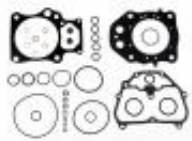

Link do produktu: <https://www.motorus.pl/athena-komplet-uszczerek-honda-trx-420-fafetm-fpafepfm-08-p-83383.html>

ATHENA komplet uszczerek HONDA TRX 420 FA/FE/TM, FPA/FPE/FPM 08

Cena	359,80 zł
Dostępność	od 2 do 30 dni
Czas wysyłki	2 do 30 dni
Numer katalogowy	P400210850242
Kod EAN	8050043262349
Producent	ATHENA SPA

Opis produktu

ATHENA komplet uszczerek silnikowych HONDA TRX 420 FA/FE/TM, FPA/FPE/FPM 08

Zdjęcia poglądowe.

Zestaw uszczerek na silnik motocyklowy czyli komplet uszczerek silnikowych do motocykli firmy ATHENA dostarczane są z Włoch.