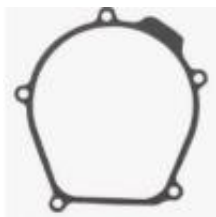

Link do produktu: <https://www.motorus.pl/athena-uszczelka-pokrywy-alternatora-kawasaki-kx-250-87-92-p-82677.html>

## ATHENA uszczelka pokrywy alternatora KAWASAKI KX 250 87-92

Cena	<b>18,20 zł</b>
Dostępność	<b>od 2 do 30 dni</b>
Czas wysyłki	<b>2 do 30 dni</b>
Numer katalogowy	<b>S410250017013</b>
Kod EAN	<b>410250017013</b>
Producent	<b>ATHENA SPA</b>