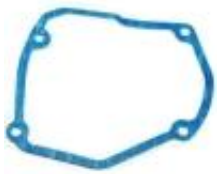

Link do produktu: <https://www.motorus.pl/athena-uszczelka-pokrywy-alternatora-suzuki-rm-125-98-08-p-82657.html>

ATHENA uszczelka pokrywy alternatora SUZUKI RM 125 98-08

Cena	21,30 zł
Dostępność	od 2 do 30 dni
Czas wysyłki	2 do 30 dni
Numer katalogowy	S410510017075
Kod EAN	S410510017075
Producent	ATHENA SPA

Opis produktu

ATHENA USZCZELKA pokrywy, dekla ALTERNATORA SUZUKI RM 125 98-08

Zdjęcia poglądowe.

Uszczelki pokrywy alternatora firmy ATHENA są dostarczane z Włoch.

ATHENA na swojej ofercie wysokiej jakości uszczelki tzw. zamienniki oryginalnych do ATV, motocykli i skuterów.