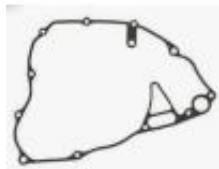

Link do produktu: <https://www.motorus.pl/athena-uszczelka-pokrywy-sprzegla-kawasaki-kxf-250-09-16-wewnetrzna-p-82580.html>

ATHENA uszczelka pokrywy sprzęgła KAWASAKI KXF 250 09-16 (WEWNĘTRZNA)

Cena	64,90 zł
Dostępność	od 2 do 30 dni
Czas wysyłki	2 do 30 dni
Numer katalogowy	S410250008103
Kod EAN	410250008103
Producent	ATHENA SPA

Opis produktu

ATHENA USZCZELKA pokrywy SPRZĘGŁA KAWASAKI KXF 250 09-16

Zdjęcia poglądowe.

Uszczelki pokrywy sprzęgła firmy ATHENA są dostarczane z Włoch.

ATHENA na swojej ofercie wysokiej jakości uszczelki tzw. zamienniki oryginalnych do ATV, motocykli i skuterów.