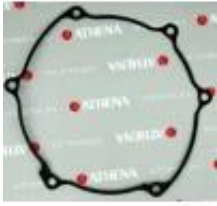

Link do produktu: <https://www.motorus.pl/athena-uszczelka-pokrywy-sprzegla-yamaha-yzf-250-19-20-zewnetrzna-p-117971.html>

ATHENA uszczelka pokrywy sprzęgła YAMAHA YZF 250 19-20 (ZEWNĘTRZNA)

Cena	39,90 zł
Dostępność	od 2 do 30 dni
Czas wysyłki	2 do 30 dni
Numer katalogowy	S410485016024
Kod EAN	S410485016024
Producent	ATHENA SPA