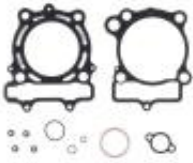

Dane aktualne na dzień: 11-04-2025 17:15

Link do produktu: <https://www.motorus.pl/athena-uszczelki-top-end-suzuki-rmz-250-19-22-p-117454.html>

ATHENA uszczelki TOP-END SUZUKI RMZ 250 19-22

Cena	292,70 zł
Dostępność	od 2 do 30 dni
Czas wysyłki	2 do 30 dni
Numer katalogowy	P400510600099
Kod EAN	8053300714131
Producent	ATHENA SPA