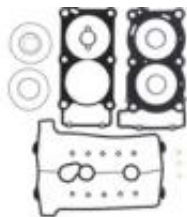

Link do produktu: <https://www.motorus.pl/athena-uszczelki-top-end-yamaha-xtz-750-89-97-p-82731.html>

ATHENA uszczelki TOP-END YAMAHA XTZ 750 89-97

Cena	368,50 zł
Dostępność	od 2 do 30 dni
Czas wysyłki	2 do 30 dni
Numer katalogowy	P400485600722
Kod EAN	8057018269785
Producent	ATHENA SPA

Opis produktu

ATHENA komplet uszczelek TOP-END YAMAHA XTZ 750 89-97

Zdjęcia poglądowe.

Zestaw komplet uszczelek góra TOP-END firmy ATHENA są dostarczane z Włoch.

ATHENA na swojej ofercie wysokiej jakości uszczelki tzw. zamienniki oryginalnych do ATV, motocykli i skuterów.