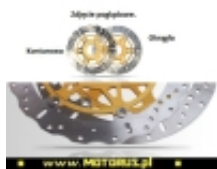

Link do produktu: <https://www.motorus.pl/ebc-md1003x-motocyklowa-tarcza-hamulcowa-street-x-honda-cbr600f-95-98-cbr900rr-94-97-vfr750-94-97-p-63266.html>

EBC MD1003X motocyklowa tarcza hamulcowa STREET X HONDA CBR600F 95-98, CBR900RR 94-97, VFR750 94-97

Cena	884,16 zł
Dostępność	2 do 30 dni
Czas wysyłki	2 do 30 dni
Numer katalogowy	MD1003X
Kod EAN	5050953315534
Producent	EBC BRAKES

Opis produktu

EBC MD1003X motocyklowa tarcza hamulcowa STREET X HONDA CBR 600F 95-98, CBR 900RR 94-97, VFR 750 94-97

EBC tarcze hamulcowe do motocykli serii X i XC to tarcze hamulcowe serii X pełny profil okręgu i XC profil contour, powycinana krawędź zewnętrzna są symetryczne i nie posiadają rozróżnienia na lewą i prawą.

Nowy rotor czarny ze stali nierdzewnej, ultra lekka budowa, mocowania w sześciu punktach oraz zastosowany system pływający SD sprawia, że jest to doskonały wybór zarówno na tor jaki i do codziennego użytku