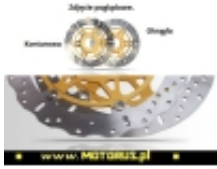

Link do produktu: <https://www.motorus.pl/ebc-md1014xc-motocyklowa-tarcza-hamulcowa-street-x-contour-honda-cbr600-99-00-gl1500-97-03-gl1800-06-15-vfr800f-98-05-xl1000v-varadero-99-11-p-63348.html>

## EBC MD1014XC motocyklowa tarcza hamulcowa STREET X CONTOUR HONDA CBR600 99-00, GL1500 97-03, GL1800 06-15, VFR800F 98-05, XL1000V Varadero 99-11

Cena	<b>933,04 zł</b>
Dostępność	<b>2 do 30 dni</b>
Czas wysyłki	<b>2 do 30 dni</b>
Numer katalogowy	<b>MD1014XC</b>
Kod EAN	<b>5050953316005</b>
Producent	<b>EBC BRAKES</b>

#### **EBC MD1014XC motocyklowa tarcza hamulcowa STREET X CONTOUR HONDA CBR600 99-00, GL1500 97-03, GL1800 06-15, VFR800F 98-05, XL1000V Varadero 99-11**

EBC tarcze hamulcowe do motocykli serii X i XC to tarcze hamulcowe serii X pełny profil okręgu i XC profil contour, powycinana krawędź zewnętrzna są symetryczne i nie posiadają rozróżnienia na lewą i prawą.

Nowy rotor czarny ze stali nierdzewnej, ultra lekka budowa, mocowania w sześciu punktach oraz zastosowany system pływający SD sprawia, że jest to doskonały wybór zarówno na tor jaki i do codziennego użytku