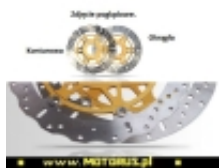

Link do produktu: <https://www.motorus.pl/ebc-md1141x-motocyklowa-tarcza-hamulcowa-street-x-p-63273.html>

EBC MD1141X motocyklowa tarcza hamulcowa STREET X

Cena	884,16 zł
Dostępność	2 do 30 dni
Czas wysyłki	2 do 30 dni
Numer katalogowy	MD1141X
Kod EAN	5050953315589
Producent	EBC BRAKES

Opis produktu

EBC MD1141X motocyklowa tarcza hamulcowa STREET X

EBC tarcze hamulcowe do motocykli serii X i XC to tarcze hamulcowe serii X pełny profil okręgu i XC profil contour, powycinana krawędź zewnętrzna są symetryczne i nie posiadają rozróżnienia na lewą i prawą.

Nowy rotor cierny ze stali nierdzewnej, ultra lekka budowa, mocowania w sześciu punktach oraz zastosowany system pływający SD sprawia, że jest to doskonały wybór zarówno na tor jaki i do codziennego użytku