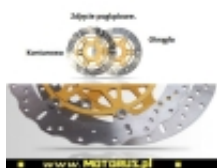

Link do produktu: <https://www.motorus.pl/ebc-md1157x-motocyklowa-tarcza-hamulcowa-street-x-p-63277.html>

EBC MD1157X motocyklowa tarcza hamulcowa STREET X

Cena	884,16 zł
Dostępność	2 do 30 dni
Czas wysyłki	2 do 30 dni
Numer katalogowy	MD1157X
Kod EAN	5050953315619
Producent	EBC BRAKES

Opis produktu

EBC MD1157X motocyklowa tarcza hamulcowa STREET X

EBC tarcze hamulcowe do motocykli serii X i XC to tarcze hamulcowe serii X pełny profil okręgu i XC profil contour, powycinana krawędź zewnętrzna są symetryczne i nie posiadają rozróżnienia na lewą i prawą.

Nowy rotor cierny ze stali nierdzewnej, ultra lekka budowa, mocowania w sześciu punktach oraz zastosowany system pływający SD sprawia, że jest to doskonały wybór zarówno na tor jaki i do codziennego użytku