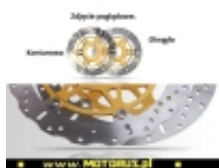

Link do produktu: <https://www.motorus.pl/ebc-md1171x-motocyklowa-tarcza-hamulcowa-street-x-p-63280.html>

## EBC MD1171X motocyklowa tarcza hamulcowa STREET X

Cena	<b>884,16 zł</b>
Dostępność	<b>2 do 30 dni</b>
Czas wysyłki	<b>2 do 30 dni</b>
Numer katalogowy	<b>MD1171X</b>
Kod EAN	<b>5050953317897</b>
Producent	<b>EBC BRAKES</b>

#### EBC MD1171X motocyklowa tarcza hamulcowa STREET X

EBC tarcze hamulcowe do motocykli serii X i XC to tarcze hamulcowe serii X pełny profil okręgu i XC profil contour, powycinana krawędź zewnętrzna są symetryczne i nie posiadają rozróżnienia na lewą i prawą.

Nowy rotor cierny ze stali nierdzewnej, ultra lekka budowa, mocowania w sześciu punktach oraz zastosowany system pływający SD sprawia, że jest to doskonały wybór zarówno na tor jaki i do codziennego użytku