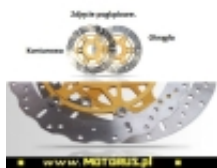

Link do produktu: <https://www.motorus.pl/ebc-md2001xc-motocyklowa-tarcza-hamulcowa-street-x-contour-p-63362.html>

EBC MD2001XC motocyklowa tarcza hamulcowa STREET X CONTOUR

Cena	933,04 zł
Dostępność	2 do 30 dni
Czas wysyłki	2 do 30 dni
Numer katalogowy	MD2001XC
Kod EAN	5050953316098
Producent	EBC BRAKES

Opis produktu

EBC MD2001XC motocyklowa tarcza hamulcowa STREET X CONTOUR

EBC tarcze hamulcowe do motocykli serii X i XC to tarcze hamulcowe serii X pełny profil okręgu i XC profil contour, powycinana krawędź zewnętrzna są symetryczne i nie posiadają rozróżnienia na lewą i prawą.

Nowy rotor cienny ze stali nierdzewnej, ultra lekka budowa, mocowania w sześciu punktach oraz zastosowany system pływający SD sprawia, że jest to doskonały wybór zarówno na tor jaki i do codziennego użytku