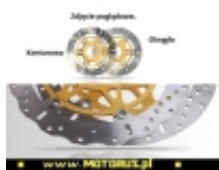

Link do produktu: <https://www.motorus.pl/ebc-md2102xc-motocyklowa-tarcza-hamulcowa-street-x-contour-p-63370.html>

EBC MD2102XC motocyklowa tarcza hamulcowa STREET X CONTOUR

Cena	933,04 zł
Dostępność	2 do 30 dni
Czas wysyłki	2 do 30 dni
Numer katalogowy	MD2102XC
Kod EAN	5050953316173
Producent	EBC BRAKES

Opis produktu

EBC MD2102XC motocyklowa tarcza hamulcowa STREET X CONTOUR

EBC tarcze hamulcowe do motocykli serii X i XC to tarcze hamulcowe serii X pełny profil okręgu i XC profil contour, powycinana krawędź zewnętrzna są symetryczne i nie posiadają rozróżnienia na lewą i prawą.

Nowy rotor cienny ze stali nierdzewnej, ultra lekka budowa, mocowania w sześciu punktach oraz zastosowany system pływający SD sprawia, że jest to doskonały wybór zarówno na tor jaki i do codziennego użytku