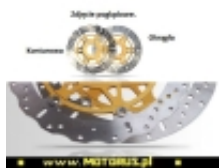

Link do produktu: <https://www.motorus.pl/ebc-md2121x-motocyklowa-tarcza-hamulcowa-street-x-p-63295.html>

## EBC MD2121X motocyklowa tarcza hamulcowa STREET X

Cena	<b>884,16 zł</b>
Dostępność	<b>2 do 30 dni</b>
Czas wysyłki	<b>2 do 30 dni</b>
Numer katalogowy	<b>MD2121X</b>
Kod EAN	<b>5050953312311</b>
Producent	<b>EBC BRAKES</b>

#### EBC MD2121X motocyklowa tarcza hamulcowa STREET X

EBC tarcze hamulcowe do motocykli serii X i XC to tarcze hamulcowe serii X pełny profil okręgu i XC profil contour, powycinana krawędź zewnętrzna są symetryczne i nie posiadają rozróżnienia na lewą i prawą.

Nowy rotor cierny ze stali nierdzewnej, ultra lekka budowa, mocowania w sześciu punktach oraz zastosowany system pływający SD sprawia, że jest to doskonały wybór zarówno na tor jaki i do codziennego użytku