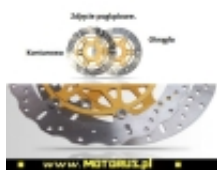

Link do produktu: <https://www.motorus.pl/ebc-md3003xc-motocyklowa-tarcza-hamulcowa-street-x-contour-p-63374.html>

EBC MD3003XC motocyklowa tarcza hamulcowa STREET X CONTOUR

Cena	933,04 zł
Dostępność	2 do 30 dni
Czas wysyłki	2 do 30 dni
Numer katalogowy	MD3003XC
Kod EAN	5050953316180
Producent	EBC BRAKES

Opis produktu

EBC MD3003XC motocyklowa tarcza hamulcowa STREET X CONTOUR

EBC tarcze hamulcowe do motocykli serii X i XC to tarcze hamulcowe serii X pełny profil okręgu i XC profil contour, powycinana krawędź zewnętrzna są symetryczne i nie posiadają rozróżnienia na lewą i prawą.

Nowy rotor cierny ze stali nierdzewnej, ultra lekka budowa, mocowania w sześciu punktach oraz zastosowany system pływający SD sprawia, że jest to doskonały wybór zarówno na tor jaki i do codziennego użytku