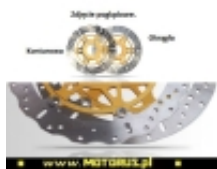

Link do produktu: <https://www.motorus.pl/ebc-md3091x-motocyklowa-tarcza-hamulcowa-street-x-suzuki-gsxr600-gsxr750-2006-2007-gsxr1000-2005-2008-vzr1800-2006-2017-p-63303.html>

EBC MD3091X motocyklowa tarcza hamulcowa STREET X SUZUKI GSXR600, GSXR750 2006-2007, GSXR1000 2005-2008, VZR1800 2006-2017

Cena	884,16 zł
Dostępność	2 do 30 dni
Czas wysyłki	2 do 30 dni
Numer katalogowy	MD3091X
Kod EAN	5050953315787
Producent	EBC BRAKES

Opis produktu

EBC MD3091X motocyklowa tarcza hamulcowa STREET X SUZUKI GSXR600, GSXR750 2006-2007, GSXR1000 2005-2008, VZR1800 2006-2017

EBC tarcze hamulcowe do motocykli serii X i XC to tarcze hamulcowe serii X pełny profil okręgu i XC profil contour, powycinana krawędź zewnętrzna są symetryczne i nie posiadają rozróżnienia na lewą i prawą.

Nowy rotor czarny ze stali nierdzewnej, ultra lekka budowa, mocowania w sześciu punktach oraz zastosowany system pływający SD sprawia, że jest to doskonały wybór zarówno na tor jaki i do codziennego użytku