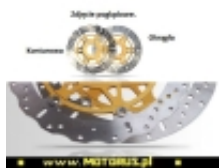

Link do produktu: <https://www.motorus.pl/ebc-md3092x-motocyklowa-tarcza-hamulcowa-street-x-p-63304.html>

## EBC MD3092X motocyklowa tarcza hamulcowa STREET X

Cena	<b>884,16 zł</b>
Dostępność	<b>2 do 30 dni</b>
Czas wysyłki	<b>2 do 30 dni</b>
Numer katalogowy	<b>MD3092X</b>
Kod EAN	<b>5050953315794</b>
Producent	<b>EBC BRAKES</b>

#### EBC MD3092X motocyklowa tarcza hamulcowa STREET X

EBC tarcze hamulcowe do motocykli serii X i XC to tarcze hamulcowe serii X pełny profil okręgu i XC profil contour, powycinana krawędź zewnętrzna są symetryczne i nie posiadają rozróżnienia na lewą i prawą.

Nowy rotor cienny ze stali nierdzewnej, ultra lekka budowa, mocowania w sześciu punktach oraz zastosowany system pływający SD sprawia, że jest to doskonały wybór zarówno na tor jaki i do codziennego użytku