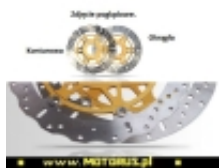

Link do produktu: <https://www.motorus.pl/ebc-md3101xc-motocyklowa-tarcza-hamulcowa-street-x-contour-p-63385.html>

EBC MD3101XC motocyklowa tarcza hamulcowa STREET X CONTOUR

Cena	933,04 zł
Dostępność	2 do 30 dni
Czas wysyłki	2 do 30 dni
Numer katalogowy	MD3101XC
Kod EAN	5050953316692
Producent	EBC BRAKES

Opis produktu

EBC MD3101XC motocyklowa tarcza hamulcowa STREET X CONTOUR

EBC tarcze hamulcowe do motocykli serii X i XC to tarcze hamulcowe serii X pełny profil okręgu i XC profil contour, powycinana krawędź zewnętrzna są symetryczne i nie posiadają rozróżnienia na lewą i prawą.

Nowy rotor cierny ze stali nierdzewnej, ultra lekka budowa, mocowania w sześciu punktach oraz zastosowany system pływający SD sprawia, że jest to doskonały wybór zarówno na tor jaki i do codziennego użytku