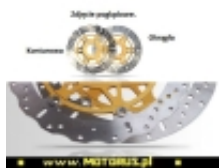

Link do produktu: <https://www.motorus.pl/ebc-md3102x-motocyklowa-tarcza-hamulcowa-street-x-p-63308.html>

EBC MD3102X motocyklowa tarcza hamulcowa STREET X

Cena	884,16 zł
Dostępność	2 do 30 dni
Czas wysyłki	2 do 30 dni
Numer katalogowy	MD3102X
Kod EAN	5050953319563
Producent	EBC BRAKES

Opis produktu

EBC MD3102X motocyklowa tarcza hamulcowa STREET X

EBC tarcze hamulcowe do motocykli serii X i XC to tarcze hamulcowe serii X pełny profil okręgu i XC profil contour, powycinana krawędź zewnętrzna są symetryczne i nie posiadają rozróżnienia na lewą i prawą.

Nowy rotor cierny ze stali nierdzewnej, ultra lekka budowa, mocowania w sześciu punktach oraz zastosowany system pływający SD sprawia, że jest to doskonały wybór zarówno na tor jaki i do codziennego użytku