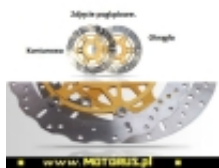

Link do produktu: <https://www.motorus.pl/ebc-md3102xc-motocyklowa-tarcza-hamulcowa-street-x-contour-p-63386.html>

## EBC MD3102XC motocyklowa tarcza hamulcowa STREET X CONTOUR

Cena	<b>933,04 zł</b>
Dostępność	<b>2 do 30 dni</b>
Czas wysyłki	<b>2 do 30 dni</b>
Numer katalogowy	<b>MD3102XC</b>
Kod EAN	<b>5050953319570</b>
Producent	<b>EBC BRAKES</b>

#### **EBC MD3102XC motocyklowa tarcza hamulcowa STREET X CONTOUR**

EBC tarcze hamulcowe do motocykli serii X i XC to tarcze hamulcowe serii X pełny profil okręgu i XC profil contour, powycinana krawędź zewnętrzna są symetryczne i nie posiadają rozróżnienia na lewą i prawą.

Nowy rotor cienny ze stali nierdzewnej, ultra lekka budowa, mocowania w sześciu punktach oraz zastosowany system pływający SD sprawia, że jest to doskonały wybór zarówno na tor jaki i do codziennego użytku