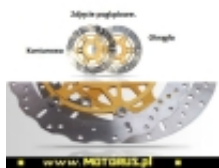

Link do produktu: <https://www.motorus.pl/ebc-md3103xc-motocyklowa-tarcza-hamulcowa-street-x-contour-p-63387.html>

EBC MD3103XC motocyklowa tarcza hamulcowa STREET X CONTOUR

Cena	933,04 zł
Dostępność	2 do 30 dni
Czas wysyłki	2 do 30 dni
Numer katalogowy	MD3103XC
Kod EAN	5050953320095
Producent	EBC BRAKES

Opis produktu

EBC MD3103XC motocyklowa tarcza hamulcowa STREET X CONTOUR

EBC tarcze hamulcowe do motocykli serii X i XC to tarcze hamulcowe serii X pełny profil okręgu i XC profil contour, powycinana krawędź zewnętrzna są symetryczne i nie posiadają rozróżnienia na lewą i prawą.

Nowy rotor cienny ze stali nierdzewnej, ultra lekka budowa, mocowania w sześciu punktach oraz zastosowany system pływający SD sprawia, że jest to doskonały wybór zarówno na tor jaki i do codziennego użytku