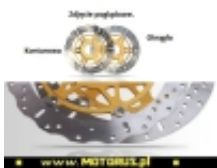

Link do produktu: <https://www.motorus.pl/ebc-md4008xc-motocyklowa-tarcza-hamulcowa-street-x-contour-p-63389.html>

EBC MD4008XC motocyklowa tarcza hamulcowa STREET X CONTOUR

Cena	933,04 zł
Dostępność	2 do 30 dni
Czas wysyłki	2 do 30 dni
Numer katalogowy	MD4008XC
Kod EAN	5050953633188
Producent	EBC BRAKES

Opis produktu

EBC MD4008XC motocyklowa tarcza hamulcowa STREET X CONTOUR

EBC tarcze hamulcowe do motocykli serii X i XC to tarcze hamulcowe serii X pełny profil okręgu i XC profil contour, powycinana krawędź zewnętrzna są symetryczne i nie posiadają rozróżnienia na lewą i prawą.

Nowy rotor cienny ze stali nierdzewnej, ultra lekka budowa, mocowania w sześciu punktach oraz zastosowany system pływający SD sprawia, że jest to doskonały wybór zarówno na tor jaki i do codziennego użytku