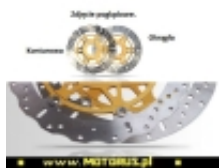

Link do produktu: <https://www.motorus.pl/ebc-md4012x-motocyklowa-tarcza-hamulcowa-street-x-p-63312.html>

## EBC MD4012X motocyklowa tarcza hamulcowa STREET X

Cena	<b>884,16 zł</b>
Dostępność	<b>2 do 30 dni</b>
Czas wysyłki	<b>2 do 30 dni</b>
Numer katalogowy	<b>MD4012X</b>
Kod EAN	<b>5050953315800</b>
Producent	<b>EBC BRAKES</b>

#### EBC MD4012X motocyklowa tarcza hamulcowa STREET X

EBC tarcze hamulcowe do motocykli serii X i XC to tarcze hamulcowe serii X pełny profil okręgu i XC profil contour, powycinana krawędź zewnętrzna są symetryczne i nie posiadają rozróżnienia na lewą i prawą.

Nowy rotor cierny ze stali nierdzewnej, ultra lekka budowa, mocowania w sześciu punktach oraz zastosowany system pływający SD sprawia, że jest to doskonały wybór zarówno na tor jaki i do codziennego użytku