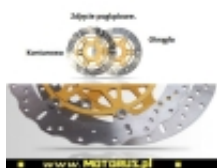

Link do produktu: <https://www.motorus.pl/ebc-md4132xc-motocyklowa-tarcza-hamulcowa-street-x-contour-p-63392.html>

EBC MD4132XC motocyklowa tarcza hamulcowa STREET X CONTOUR

Cena	933,04 zł
Dostępność	2 do 30 dni
Czas wysyłki	2 do 30 dni
Numer katalogowy	MD4132XC
Kod EAN	5050953307911
Producent	EBC BRAKES

Opis produktu

EBC MD4132XC motocyklowa tarcza hamulcowa STREET X CONTOUR

EBC tarcze hamulcowe do motocykli serii X i XC to tarcze hamulcowe serii X pełny profil okręgu i XC profil contour, powycinana krawędź zewnętrzna są symetryczne i nie posiadają rozróżnienia na lewą i prawą.

Nowy rotor cierny ze stali nierdzewnej, ultra lekka budowa, mocowania w sześciu punktach oraz zastosowany system pływający SD sprawia, że jest to doskonały wybór zarówno na tor jaki i do codziennego użytku