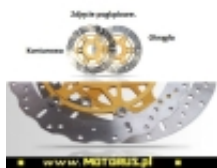

Link do produktu: <https://www.motorus.pl/ebc-md4141xc-motocyklowa-tarcza-hamulcowa-street-x-contour-p-63394.html>

## EBC MD4141XC motocyklowa tarcza hamulcowa STREET X CONTOUR

Cena	<b>933,04 zł</b>
Dostępność	<b>2 do 30 dni</b>
Czas wysyłki	<b>2 do 30 dni</b>
Numer katalogowy	<b>MD4141XC</b>
Kod EAN	<b>5050953316296</b>
Producent	<b>EBC BRAKES</b>

#### **EBC MD4141XC motocyklowa tarcza hamulcowa STREET X CONTOUR**

EBC tarcze hamulcowe do motocykli serii X i XC to tarcze hamulcowe serii X pełny profil okręgu i XC profil contour, powycinana krawędź zewnętrzna są symetryczne i nie posiadają rozróżnienia na lewą i prawą.

Nowy rotor cienny ze stali nierdzewnej, ultra lekka budowa, mocowania w sześciu punktach oraz zastosowany system pływający SD sprawia, że jest to doskonały wybór zarówno na tor jaki i do codziennego użytku