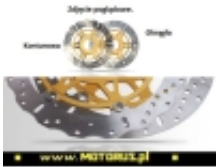

Link do produktu: <https://www.motorus.pl/ebc-md4151x-motocyklowa-tarcza-hamulcowa-street-x-p-63318.html>

EBC MD4151X motocyklowa tarcza hamulcowa STREET X

Cena	884,16 zł
Dostępność	2 do 30 dni
Czas wysyłki	2 do 30 dni
Numer katalogowy	MD4151X
Kod EAN	5050953315848
Producent	EBC BRAKES

Opis produktu

EBC MD4151X motocyklowa tarcza hamulcowa STREET X

EBC tarcze hamulcowe do motocykli serii X i XC to tarcze hamulcowe serii X pełny profil okręgu i XC profil contour, powycinana krawędź zewnętrzna są symetryczne i nie posiadają rozróżnienia na lewą i prawą.

Nowy rotor cierny ze stali nierdzewnej, ultra lekka budowa, mocowania w sześciu punktach oraz zastosowany system pływający SD sprawia, że jest to doskonały wybór zarówno na tor jaki i do codziennego użytku