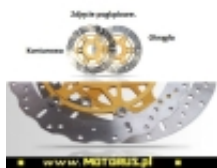

Link do produktu: <https://www.motorus.pl/ebc-md4154xc-motocyklowa-tarcza-hamulcowa-street-x-contour-p-63398.html>

EBC MD4154XC motocyklowa tarcza hamulcowa STREET X CONTOUR

Cena	933,04 zł
Dostępność	2 do 30 dni
Czas wysyłki	2 do 30 dni
Numer katalogowy	MD4154XC
Kod EAN	5050953316333
Producent	EBC BRAKES

Opis produktu

EBC MD4154XC motocyklowa tarcza hamulcowa STREET X CONTOUR

EBC tarcze hamulcowe do motocykli serii X i XC to tarcze hamulcowe serii X pełny profil okręgu i XC profil contour, powycinana krawędź zewnętrzna są symetryczne i nie posiadają rozróżnienia na lewą i prawą.

Nowy rotor cierny ze stali nierdzewnej, ultra lekka budowa, mocowania w sześciu punktach oraz zastosowany system pływający SD sprawia, że jest to doskonały wybór zarówno na tor jaki i do codziennego użytku