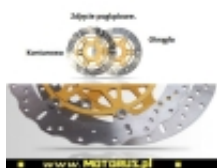

Link do produktu: <https://www.motorus.pl/ebc-md523x-motocyklowa-tarcza-hamulcowa-street-x-p-63239.html>

EBC MD523X motocyklowa tarcza hamulcowa STREET X

Cena	884,16 zł
Dostępność	2 do 30 dni
Czas wysyłki	2 do 30 dni
Numer katalogowy	MD523X
Kod EAN	5050953318825
Producent	EBC BRAKES

Opis produktu

EBC MD523X motocyklowa tarcza hamulcowa STREET X

EBC tarcze hamulcowe do motocykli serii X i XC to tarcze hamulcowe serii X pełny profil okręgu i XC profil contour, powycinana krawędź zewnętrzna są symetryczne i nie posiadają rozróżnienia na lewą i prawą.

Nowy rotor cienny ze stali nierdzewnej, ultra lekka budowa, mocowania w sześciu punktach oraz zastosowany system pływający SD sprawia, że jest to doskonały wybór zarówno na tor jaki i do codziennego użytku