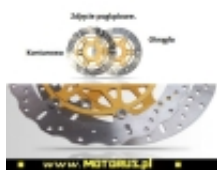

Link do produktu: <https://www.motorus.pl/ebc-md614x-motocyklowa-tarcza-hamulcowa-street-x-p-63240.html>

## EBC MD614X motocyklowa tarcza hamulcowa STREET X

Cena	<b>884,16 zł</b>
Dostępność	<b>2 do 30 dni</b>
Czas wysyłki	<b>2 do 30 dni</b>
Numer katalogowy	<b>MD614X</b>
Kod EAN	<b>5050953315442</b>
Producent	<b>EBC BRAKES</b>

#### **EBC MD614X motocyklowa tarcza hamulcowa STREET X**

EBC tarcze hamulcowe do motocykli serii X i XC to tarcze hamulcowe serii X pełny profil okręgu i XC profil contour, powycinana krawędź zewnętrzna są symetryczne i nie posiadają rozróżnienia na lewą i prawą.

Nowy rotor cierny ze stali nierdzewnej, ultra lekka budowa, mocowania w sześciu punktach oraz zastosowany system pływający SD sprawia, że jest to doskonały wybór zarówno na tor jaki i do codziennego użytku