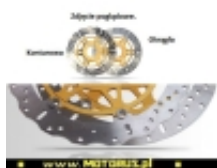

Link do produktu: <https://www.motorus.pl/ebc-md626x-motocyklowa-tarcza-hamulcowa-street-x-p-63243.html>

EBC MD626X motocyklowa tarcza hamulcowa STREET X

Cena	884,16 zł
Dostępność	2 do 30 dni
Czas wysyłki	2 do 30 dni
Numer katalogowy	MD626X
Kod EAN	5050953315473
Producent	EBC BRAKES

Opis produktu

EBC MD626X motocyklowa tarcza hamulcowa STREET X

EBC tarcze hamulcowe do motocykli serii X i XC to tarcze hamulcowe serii X pełny profil okręgu i XC profil contour, powycinana krawędź zewnętrzna są symetryczne i nie posiadają rozróżnienia na lewą i prawą.

Nowy rotor cierny ze stali nierdzewnej, ultra lekka budowa, mocowania w sześciu punktach oraz zastosowany system pływający SD sprawia, że jest to doskonały wybór zarówno na tor jaki i do codziennego użytku