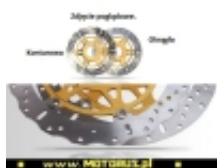

Link do produktu: <https://www.motorus.pl/ebc-md633x-motocyklowa-tarcza-hamulcowa-street-x-p-63245.html>

## EBC MD633X motocyklowa tarcza hamulcowa STREET X

Cena	<b>884,16 zł</b>
Dostępność	<b>2 do 30 dni</b>
Czas wysyłki	<b>2 do 30 dni</b>
Numer katalogowy	<b>MD633X</b>
Kod EAN	<b>5050953315480</b>
Producent	<b>EBC BRAKES</b>

#### EBC MD633X motocyklowa tarcza hamulcowa STREET X

EBC tarcze hamulcowe do motocykli serii X i XC to tarcze hamulcowe serii X pełny profil okręgu i XC profil contour, powycinana krawędź zewnętrzna są symetryczne i nie posiadają rozróżnienia na lewą i prawą.

Nowy rotor cierny ze stali nierdzewnej, ultra lekka budowa, mocowania w sześciu punktach oraz zastosowany system pływający SD sprawia, że jest to doskonały wybór zarówno na tor jaki i do codziennego użytku