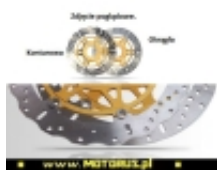

Link do produktu: <https://www.motorus.pl/ebc-md666x-motocyklowa-tarcza-hamulcowa-street-x-p-63249.html>

EBC MD666X motocyklowa tarcza hamulcowa STREET X

Cena	884,16 zł
Dostępność	2 do 30 dni
Czas wysyłki	2 do 30 dni
Numer katalogowy	MD666X
Kod EAN	5050953317576
Producent	EBC BRAKES

Opis produktu

EBC MD666X motocyklowa tarcza hamulcowa STREET X

EBC tarcze hamulcowe do motocykli serii X i XC to tarcze hamulcowe serii X pełny profil okręgu i XC profil contour, powycinana krawędź zewnętrzna są symetryczne i nie posiadają rozróżnienia na lewą i prawą.

Nowy rotor cierny ze stali nierdzewnej, ultra lekka budowa, mocowania w sześciu punktach oraz zastosowany system pływający SD sprawia, że jest to doskonały wybór zarówno na tor jaki i do codziennego użytku