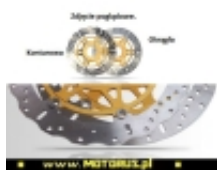

Link do produktu: <https://www.motorus.pl/ebc-md714xc-motocyklowa-tarcza-hamulcowa-street-x-contour-p-63335.html>

## EBC MD714XC motocyklowa tarcza hamulcowa STREET X CONTOUR

Cena	<b>933,04 zł</b>
Dostępność	<b>2 do 30 dni</b>
Czas wysyłki	<b>2 do 30 dni</b>
Numer katalogowy	<b>MD714XC</b>
Kod EAN	<b>5050953104053</b>
Producent	<b>EBC BRAKES</b>

#### **EBC MD714XC motocyklowa tarcza hamulcowa STREET X CONTOUR**

EBC tarcze hamulcowe do motocykli serii X i XC to tarcze hamulcowe serii X pełny profil okręgu i XC profil contour, powycinana krawędź zewnętrzna są symetryczne i nie posiadają rozróżnienia na lewą i prawą.

Nowy rotor cienny ze stali nierdzewnej, ultra lekka budowa, mocowania w sześciu punktach oraz zastosowany system pływający SD sprawia, że jest to doskonały wybór zarówno na tor jaki i do codziennego użytku