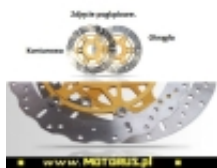

Link do produktu: <https://www.motorus.pl/ebc-md800x-motocyklowa-tarcza-hamulcowa-street-x-p-63254.html>

EBC MD800X motocyklowa tarcza hamulcowa STREET X

Cena	884,16 zł
Dostępność	2 do 30 dni
Czas wysyłki	2 do 30 dni
Numer katalogowy	MD800X
Kod EAN	5050953317590
Producent	EBC BRAKES

Opis produktu

EBC MD800X motocyklowa tarcza hamulcowa STREET X

EBC tarcze hamulcowe do motocykli serii X i XC to tarcze hamulcowe serii X pełny profil okręgu i XC profil contour, powycinana krawędź zewnętrzna są symetryczne i nie posiadają rozróżnienia na lewą i prawą.

Nowy rotor cierny ze stali nierdzewnej, ultra lekka budowa, mocowania w sześciu punktach oraz zastosowany system pływający SD sprawia, że jest to doskonały wybór zarówno na tor jaki i do codziennego użytku