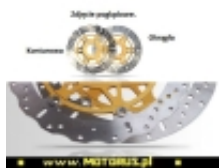

Link do produktu: <https://www.motorus.pl/ebc-md800xc-motocyklowa-tarcza-hamulcowa-street-x-contour-p-63336.html>

EBC MD800XC motocyklowa tarcza hamulcowa STREET X CONTOUR

Cena	933,04 zł
Dostępność	2 do 30 dni
Czas wysyłki	2 do 30 dni
Numer katalogowy	MD800XC
Kod EAN	5050953317606
Producent	EBC BRAKES

Opis produktu

EBC MD800XC motocyklowa tarcza hamulcowa STREET X CONTOUR

EBC tarcze hamulcowe do motocykli serii X i XC to tarcze hamulcowe serii X pełny profil okręgu i XC profil contour, powycinana krawędź zewnętrzna są symetryczne i nie posiadają rozróżnienia na lewą i prawą.

Nowy rotor cierny ze stali nierdzewnej, ultra lekka budowa, mocowania w sześciu punktach oraz zastosowany system pływający SD sprawia, że jest to doskonały wybór zarówno na tor jaki i do codziennego użytku