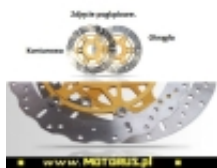

Link do produktu: <https://www.motorus.pl/ebc-md817x-motocyklowa-tarcza-hamulcowa-street-x-p-63255.html>

EBC MD817X motocyklowa tarcza hamulcowa STREET X

Cena	884,16 zł
Dostępność	2 do 30 dni
Czas wysyłki	2 do 30 dni
Numer katalogowy	MD817X
Kod EAN	5050953318726
Producent	EBC BRAKES

Opis produktu

EBC MD817X motocyklowa tarcza hamulcowa STREET X

EBC tarcze hamulcowe do motocykli serii X i XC to tarcze hamulcowe serii X pełny profil okręgu i XC profil contour, powycinana krawędź zewnętrzna są symetryczne i nie posiadają rozróżnienia na lewą i prawą.

Nowy rotor cierny ze stali nierdzewnej, ultra lekka budowa, mocowania w sześciu punktach oraz zastosowany system pływający SD sprawia, że jest to doskonały wybór zarówno na tor jaki i do codziennego użytku