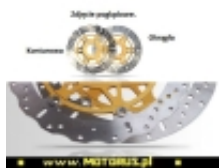

Link do produktu: <https://www.motorus.pl/ebc-md841xc-motocyklowa-tarcza-hamulcowa-street-x-contour-p-63339.html>

EBC MD841XC motocyklowa tarcza hamulcowa STREET X CONTOUR

Cena	933,04 zł
Dostępność	2 do 30 dni
Czas wysyłki	2 do 30 dni
Numer katalogowy	MD841XC
Kod EAN	5050953042393
Producent	EBC BRAKES

Opis produktu

EBC MD841XC motocyklowa tarcza hamulcowa STREET X CONTOUR

EBC tarcze hamulcowe do motocykli serii X i XC to tarcze hamulcowe serii X pełny profil okręgu i XC profil contour, powycinana krawędź zewnętrzna są symetryczne i nie posiadają rozróżnienia na lewą i prawą.

Nowy rotor cierny ze stali nierdzewnej, ultra lekka budowa, mocowania w sześciu punktach oraz zastosowany system pływający SD sprawia, że jest to doskonały wybór zarówno na tor jaki i do codziennego użytku