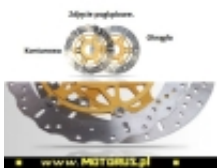

Link do produktu: <https://www.motorus.pl/ebc-md842xc-motocyklowa-tarcza-hamulcowa-street-x-contour-p-63340.html>

## EBC MD842XC motocyklowa tarcza hamulcowa STREET X CONTOUR

Cena	<b>933,04 zł</b>
Dostępność	<b>2 do 30 dni</b>
Czas wysyłki	<b>2 do 30 dni</b>
Numer katalogowy	<b>MD842XC</b>
Kod EAN	<b>5050953307218</b>
Producent	<b>EBC BRAKES</b>

#### **EBC MD842XC motocyklowa tarcza hamulcowa STREET X CONTOUR**

EBC tarcze hamulcowe do motocykli serii X i XC to tarcze hamulcowe serii X pełny profil okręgu i XC profil contour, powycinana krawędź zewnętrzna są symetryczne i nie posiadają rozróżnienia na lewą i prawą.

Nowy rotor cierny ze stali nierdzewnej, ultra lekka budowa, mocowania w sześciu punktach oraz zastosowany system pływający SD sprawia, że jest to doskonały wybór zarówno na tor jaki i do codziennego użytku