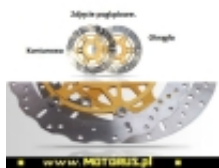

Link do produktu: <https://www.motorus.pl/ebc-md842xc-motocyklowa-tarcza-hamulcowa-street-x-contour-p-63340.html>

## EBC MD842XC motocyklowa tarcza hamulcowa STREET X CONTOUR

Cena	<b>933,04 zł</b>
Dostępność	<b>2 do 30 dni</b>
Czas wysyłki	<b>2 do 30 dni</b>
Numer katalogowy	<b>MD842XC</b>
Kod EAN	<b>5050953307218</b>
Producent	<b>EBC BRAKES</b>

#### EBC MD842XC motocyklowa tarcza hamulcowa STREET X CONTOUR

EBC tarcze hamulcowe do motocykli serii X i XC to tarcze hamulcowe serii X pełny profil okręgu i XC profil contour, powycinana krawędź zewnętrzna są symetryczne i nie posiadają rozróżnienia na lewą i prawą.

Nowy rotor cierny ze stali nierdzewnej, ultra lekka budowa, mocowania w sześciu punktach oraz zastosowany system pływający SD sprawia, że jest to doskonały wybór zarówno na tor jaki i do codziennego użytku