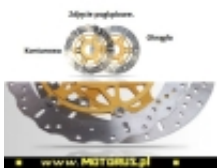

Link do produktu: <https://www.motorus.pl/ebc-md843xc-motocyklowa-tarcza-hamulcowa-street-x-contour-p-63341.html>

## EBC MD843XC motocyklowa tarcza hamulcowa STREET X CONTOUR

Cena	<b>933,04 zł</b>
Dostępność	<b>2 do 30 dni</b>
Czas wysyłki	<b>2 do 30 dni</b>
Numer katalogowy	<b>MD843XC</b>
Kod EAN	<b>5050953307430</b>
Producent	<b>EBC BRAKES</b>

#### **EBC MD843XC motocyklowa tarcza hamulcowa STREET X CONTOUR**

EBC tarcze hamulcowe do motocykli serii X i XC to tarcze hamulcowe serii X pełny profil okręgu i XC profil contour, powycinana krawędź zewnętrzna są symetryczne i nie posiadają rozróżnienia na lewą i prawą.

Nowy rotor cierny ze stali nierdzewnej, ultra lekka budowa, mocowania w sześciu punktach oraz zastosowany system pływający SD sprawia, że jest to doskonały wybór zarówno na tor jaki i do codziennego użytku