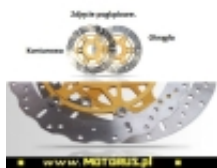

Link do produktu: <https://www.motorus.pl/ebc-md852xc-motocyklowa-tarcza-hamulcowa-street-x-contour-p-63344.html>

EBC MD852XC motocyklowa tarcza hamulcowa STREET X CONTOUR

Cena	752,24 zł
Dostępność	2 do 30 dni
Czas wysyłki	2 do 30 dni
Numer katalogowy	MD852XC
Kod EAN	5050953624605
Producent	EBC BRAKES

Opis produktu

EBC MD852XC motocyklowa tarcza hamulcowa STREET X CONTOUR

EBC tarcze hamulcowe do motocykli serii X i XC to tarcze hamulcowe serii X pełny profil okręgu i XC profil contour, powycinana krawędź zewnętrzna są symetryczne i nie posiadają rozróżnienia na lewą i prawą.

Nowy rotor cierny ze stali nierdzewnej, ultra lekka budowa, mocowania w sześciu punktach oraz zastosowany system pływający SD sprawia, że jest to doskonały wybór zarówno na tor jaki i do codziennego użytku