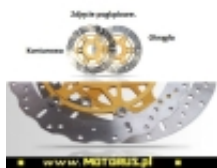

Link do produktu: <https://www.motorus.pl/ebc-md855xc-motocyklowa-tarcza-hamulcowa-street-x-contour-p-63345.html>

EBC MD855XC motocyklowa tarcza hamulcowa STREET X CONTOUR

Cena	933,04 zł
Dostępność	2 do 30 dni
Czas wysyłki	2 do 30 dni
Numer katalogowy	MD855XC
Kod EAN	5050953634444
Producent	EBC BRAKES

Opis produktu

EBC MD855XC motocyklowa tarcza hamulcowa STREET X CONTOUR

EBC tarcze hamulcowe do motocykli serii X i XC to tarcze hamulcowe serii X pełny profil okręgu i XC profil contour, powycinana krawędź zewnętrzna są symetryczne i nie posiadają rozróżnienia na lewą i prawą.

Nowy rotor cierny ze stali nierdzewnej, ultra lekka budowa, mocowania w sześciu punktach oraz zastosowany system pływający SD sprawia, że jest to doskonały wybór zarówno na tor jaki i do codziennego użytku