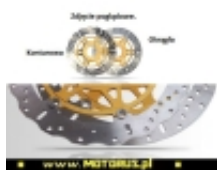

Link do produktu: <https://www.motorus.pl/ebc-md856x-motocyklowa-tarcza-hamulcowa-street-x-p-63265.html>

EBC MD856X motocyklowa tarcza hamulcowa STREET X

Cena	884,16 zł
Dostępność	2 do 30 dni
Czas wysyłki	2 do 30 dni
Numer katalogowy	MD856X
Kod EAN	5050953310324
Producent	EBC BRAKES

Opis produktu

EBC MD856X motocyklowa tarcza hamulcowa STREET X

EBC tarcze hamulcowe do motocykli serii X i XC to tarcze hamulcowe serii X pełny profil okręgu i XC profil contour, powycinana krawędź zewnętrzna są symetryczne i nie posiadają rozróżnienia na lewą i prawą.

Nowy rotor cierny ze stali nierdzewnej, ultra lekka budowa, mocowania w sześciu punktach oraz zastosowany system pływający SD sprawia, że jest to doskonały wybór zarówno na tor jaki i do codziennego użytku