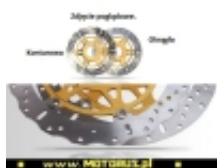

Link do produktu: <https://www.motorus.pl/ebc-md856xc-motocyklowa-tarcza-hamulcowa-street-x-contour-p-63346.html>

EBC MD856XC motocyklowa tarcza hamulcowa STREET X CONTOUR

Cena	933,04 zł
Dostępność	2 do 30 dni
Czas wysyłki	2 do 30 dni
Numer katalogowy	MD856XC
Kod EAN	5050953310331
Producent	EBC BRAKES

Opis produktu

EBC MD856XC motocyklowa tarcza hamulcowa STREET X CONTOUR

EBC tarcze hamulcowe do motocykli serii X i XC to tarcze hamulcowe serii X pełny profil okręgu i XC profil contour, powycinana krawędź zewnętrzna są symetryczne i nie posiadają rozróżnienia na lewą i prawą.

Nowy rotor cierny ze stali nierdzewnej, ultra lekka budowa, mocowania w sześciu punktach oraz zastosowany system pływający SD sprawia, że jest to doskonały wybór zarówno na tor jaki i do codziennego użytku