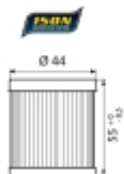

Link do produktu: <https://www.motorus.pl/ison-132-motocyklowy-filtr-oleju-hf132-p-17886.html>

ISON 132 motocyklowy filtr oleju HF132

Cena	9,09 zł
Dostępność	2 do 30 dni
Czas wysyłki	2 do 30 dni
Numer katalogowy	ISON 132
Producent	ISON