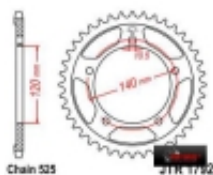

Link do produktu: <https://www.motorus.pl/jt-zebatka-tylna-1792-41-41-zebów-rozmiar-525-p-133.html>

JT Zębatka tylna 1792-41, 41 zębów, rozmiar 525

Cena	157,00 zł
Dostępność	2 do 30 dni
Czas wysyłki	2 do 30 dni
Numer katalogowy	JTR1792-41
Producent	JT

Opis produktu

JT Zębatka tylna 1792-41, 41 zębów, rozmiar 525

1. Rodzaj materiału stalowa
2. Model 1792
3. Rozmiar 525
4. Ilość zębów 47
5. Średnica A [mm] 120
6. Średnica B [mm] 140
7. Średnica C [mm] 10,5
8. Średnica D [mm]

41 zębów			
Kawasaki			
KLV1000		04-06	
Suzuki			
DL1000 K6/K7/K8/K9 V-Strom	USA	06-09	
DL1000 L0 V-Strom		10	