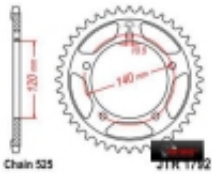

Link do produktu: <https://www.motorus.pl/jt-zebatka-tylna-1792-48-48-zebów-rozmiar-525-p-129.html>

## JT Zębatka tylna 1792-48, 48 zębów, rozmiar 525

Cena	<b>163,00 zł</b>
Dostępność	<b>2 do 30 dni</b>
Czas wysyłki	<b>2 do 30 dni</b>
Numer katalogowy	<b>JTR1792-48</b>
Producent	<b>JT</b>

#### JT Zębatka tylna 1792-48, 48 zębów, rozmiar 525

1. Rodzaj materiału stalowa
2. Model 1792
3. Rozmiar 525
4. Ilość zębów 47
5. Średnica A [mm] 120
6. Średnica B [mm] 140
7. Średnica C [mm] 10,5
8. Średnica D [mm]