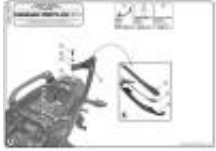

Link do produktu: <https://www.motorus.pl/kappa-adapter-do-zamontowania-stelaza-bocznego-klr450-oraz-klxr450-bez-uzycia-stelaza-centralnego-p-126113.html>

## KAPPA adapter do zamontowania stelaża bocznego KLR450 ORAZ KLXR450 BEZ UŻYCIA STELAŻA CENTRALNEGO

Cena	<b>236,73 zł</b>
Dostępność	<b>od 2 do 30 dni</b>
Czas wysyłki	<b>2 do 30 dni</b>
Numer katalogowy	<b>450KITK</b>
Kod EAN	<b>8029871081484</b>
Producent	<b>KAPPA</b>