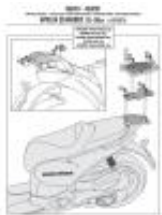

Link do produktu: <https://www.motorus.pl/kappa-stelaz-kufra-centralnego-aprilia-scarabeo-125200-11-15-bez-plyty-p-69373.html>

KAPPA stelaż kufra centralnego APRILIA SCARABEO 125/200 (11-15) (BEZ PŁYTY)

Opis produktu

KAPPA KR6701 stelaż kufra centralnego APRILIA SCARABEO 125-200 (11-)

KAPPA motocyklowy stelaż pod kufer centralny

KAPPA stelaż KR sprawdź czy posiada płytę montażową

KAPPA dedykowany stelaż kufra centralnego do danego motocykla lub skutera