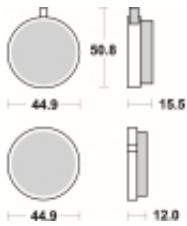

Link do produktu: <https://www.motorus.pl/sbs-500-hf-motocyklowe-klocki-hamulcowe-komplet-na-1-tarcze-p-33958.html>

## SBS 500 HF motocyklowe klocki hamulcowe komplet na 1 tarczę

Cena	<b>91,00 zł</b>
Dostępność	<b>2 do 30 dni</b>
Czas wysyłki	<b>Na zamówienie</b>
Numer katalogowy	<b>500 HF</b>
Producent	<b>SBS</b>